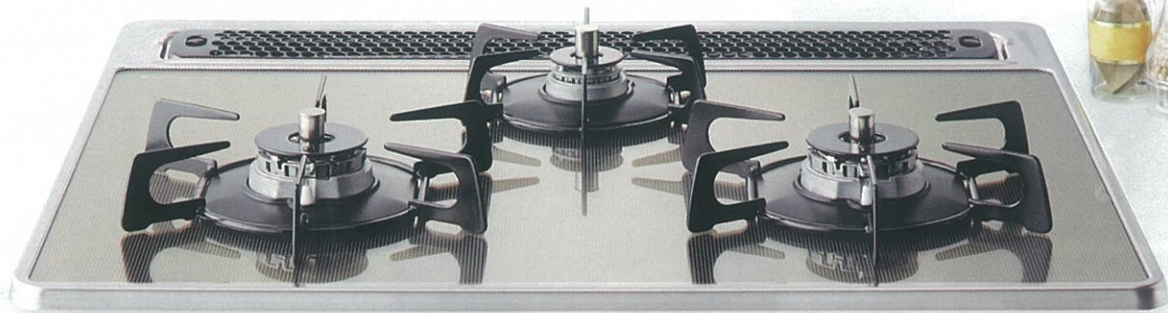

新しい幸せを、わかすこと。

NORITZ

ウィズガス

ビルトインコンロ Fami (ファミ)

デビューカタログ 2018. I

おいしさの先に、家族の笑顔。

Fami

ファミ

Debut!

2018.Spring

すっきりデザインと充実グリル機能で
もっと楽しい“家族ごはん”。